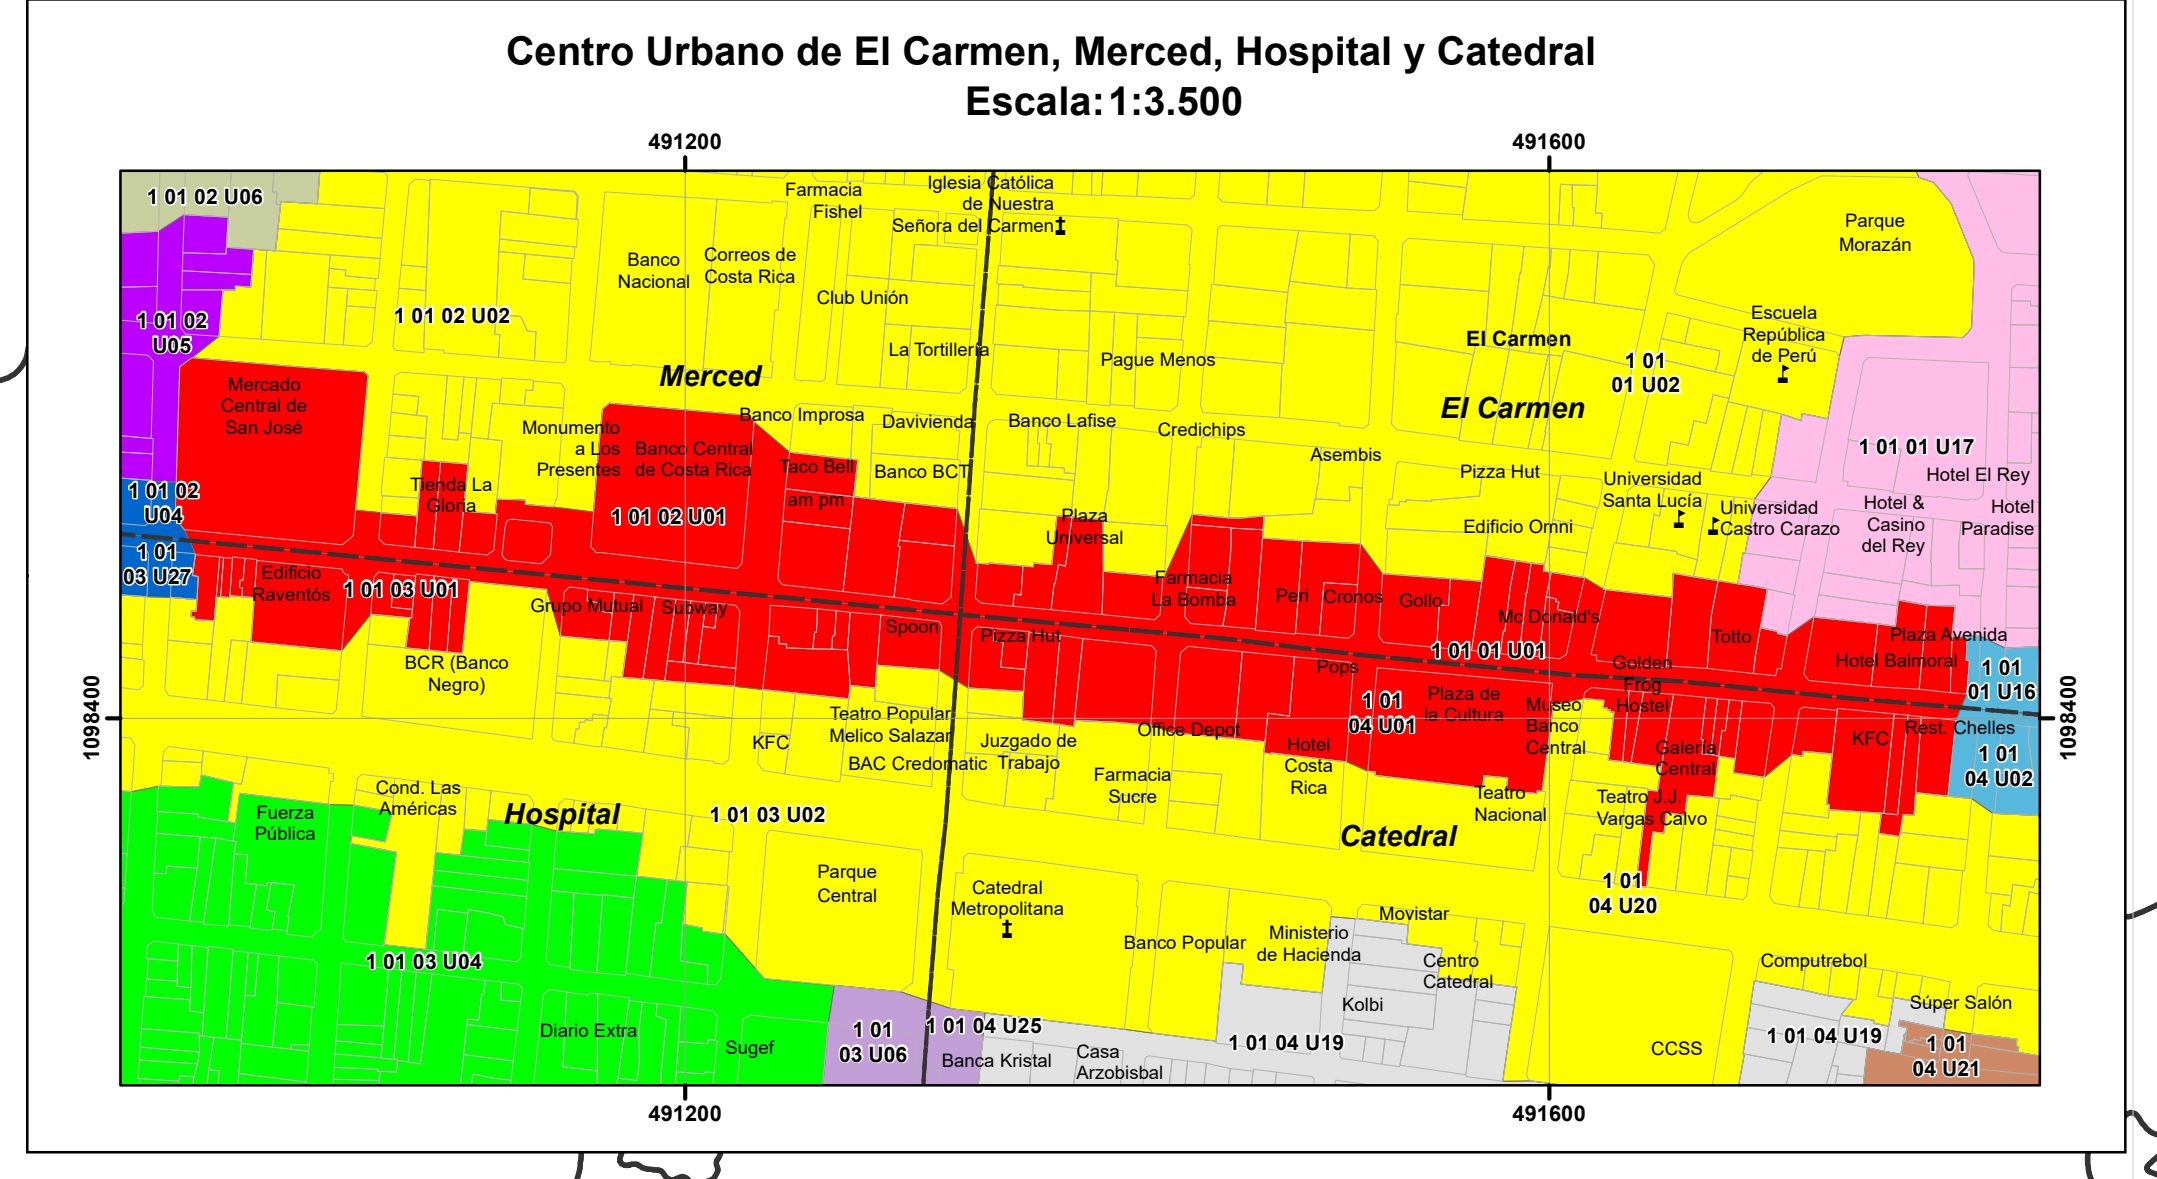

MAPA DE VALORES DE TERRENOS POR ZONAS HOMOGÉNEAS PROVINCIA 1 SAN JOSÉ CANTÓN 01 SAN JOSÉ

Mapa de Valores de Terrenos por Zonas Homogéneas Provincia 1 San José Cantón 01 San José

Ministerio de Hacienda
Órgano de Normalización Técnica

Aprobado por:

Simbología

- 1 Culto
- 2 Educación
- Hidrografía
- Predios
- Distritos
- Cantones

ESCALA 1:17.000

1 cm en el mapa equivale a 170 m en terreno

Sistema de Coordenadas Proyectadas
Costa Rica: Transversal Mercator
(CRTM05)
Elipsoides WGS84
Información Cartográfica Municipal
División Territorial Administrativa (DTA) del Instituto Geográfico Nacional
Escala oficial 1:5.000
Información ONT

CONVENCIONES TEMÁTICAS

San José, Costa Rica. Enero 2021.