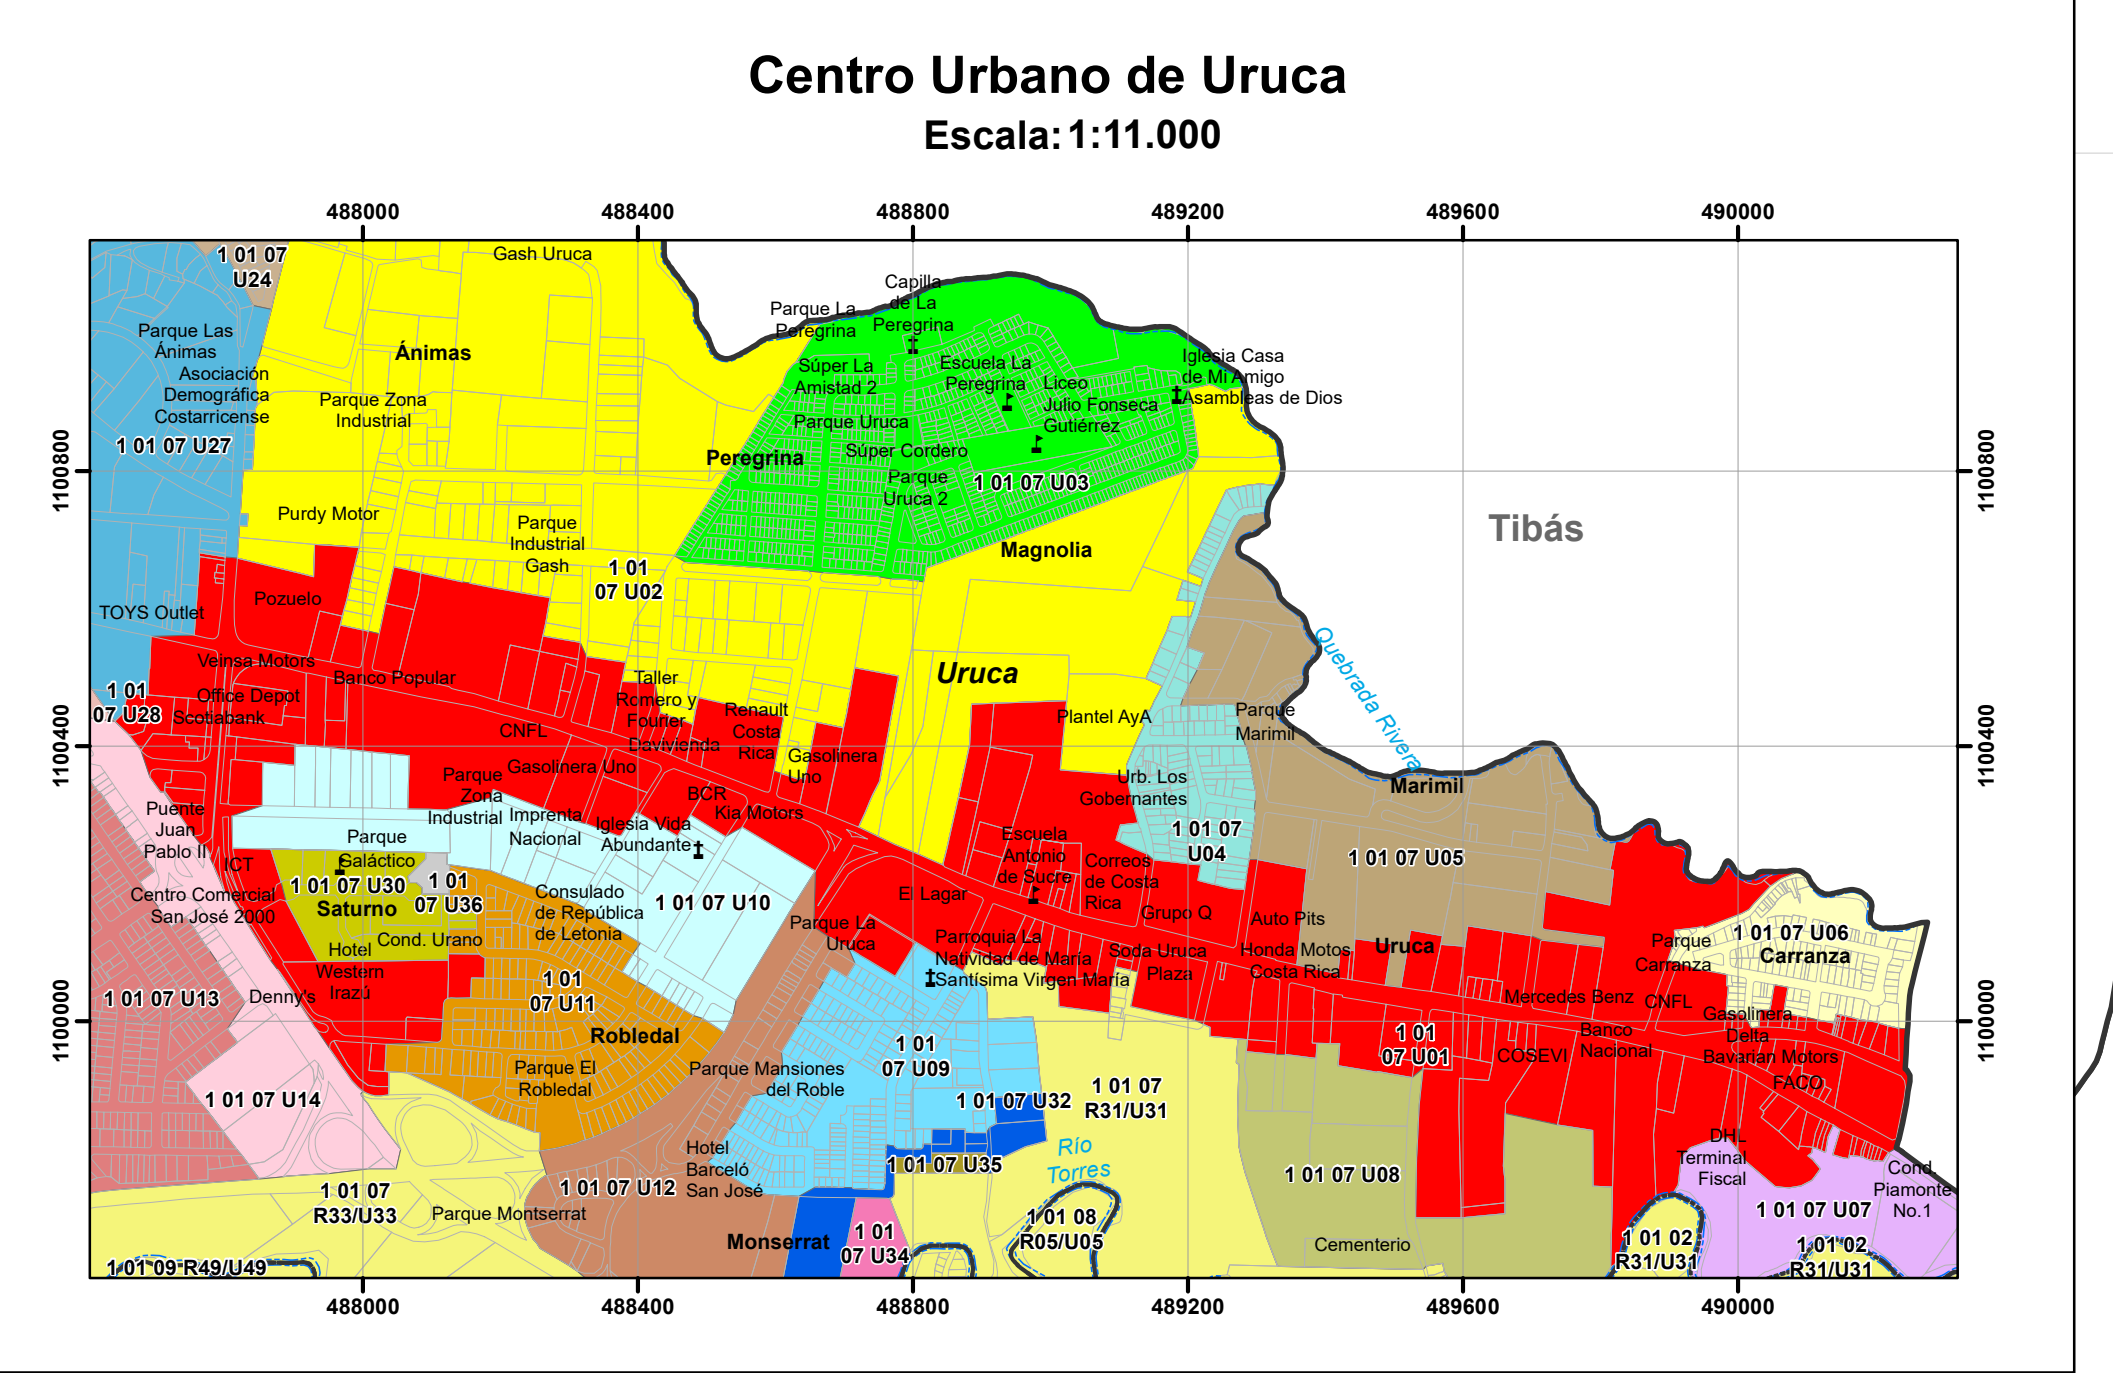

MAPA DE VALORES DE TERRENOS POR ZONAS HOMOGÉNEAS PROVINCIA 1 SAN JOSÉ CANTÓN 01 SAN JOSÉ

Mapa de Valores de Terrenos por Zonas Homogéneas Provincia 1 San José Cantón 01 San José

Ministerio de Hacienda
Órgano de Normalización Técnica

Aprobado por:

Simbología

- 1 Culto
- 2 Educación
- Hidrografía
- Predios
- Distritos
- Cantones

ESCALA 1:17.000

1 cm en el mapa equivale a 170 m en terreno

Sistema de Coordenadas Proyectadas
Costa Rica: Transversal Mercator
(CRTM05)
Elipsoides WGS84
Información Cartográfica Municipal
División Territorial Administrativa (DTA) del Instituto Geográfico Nacional
Escala oficial 1:5.000
Información ONT

CONVENCIONES TEMÁTICAS

San José, Costa Rica. Enero 2021.