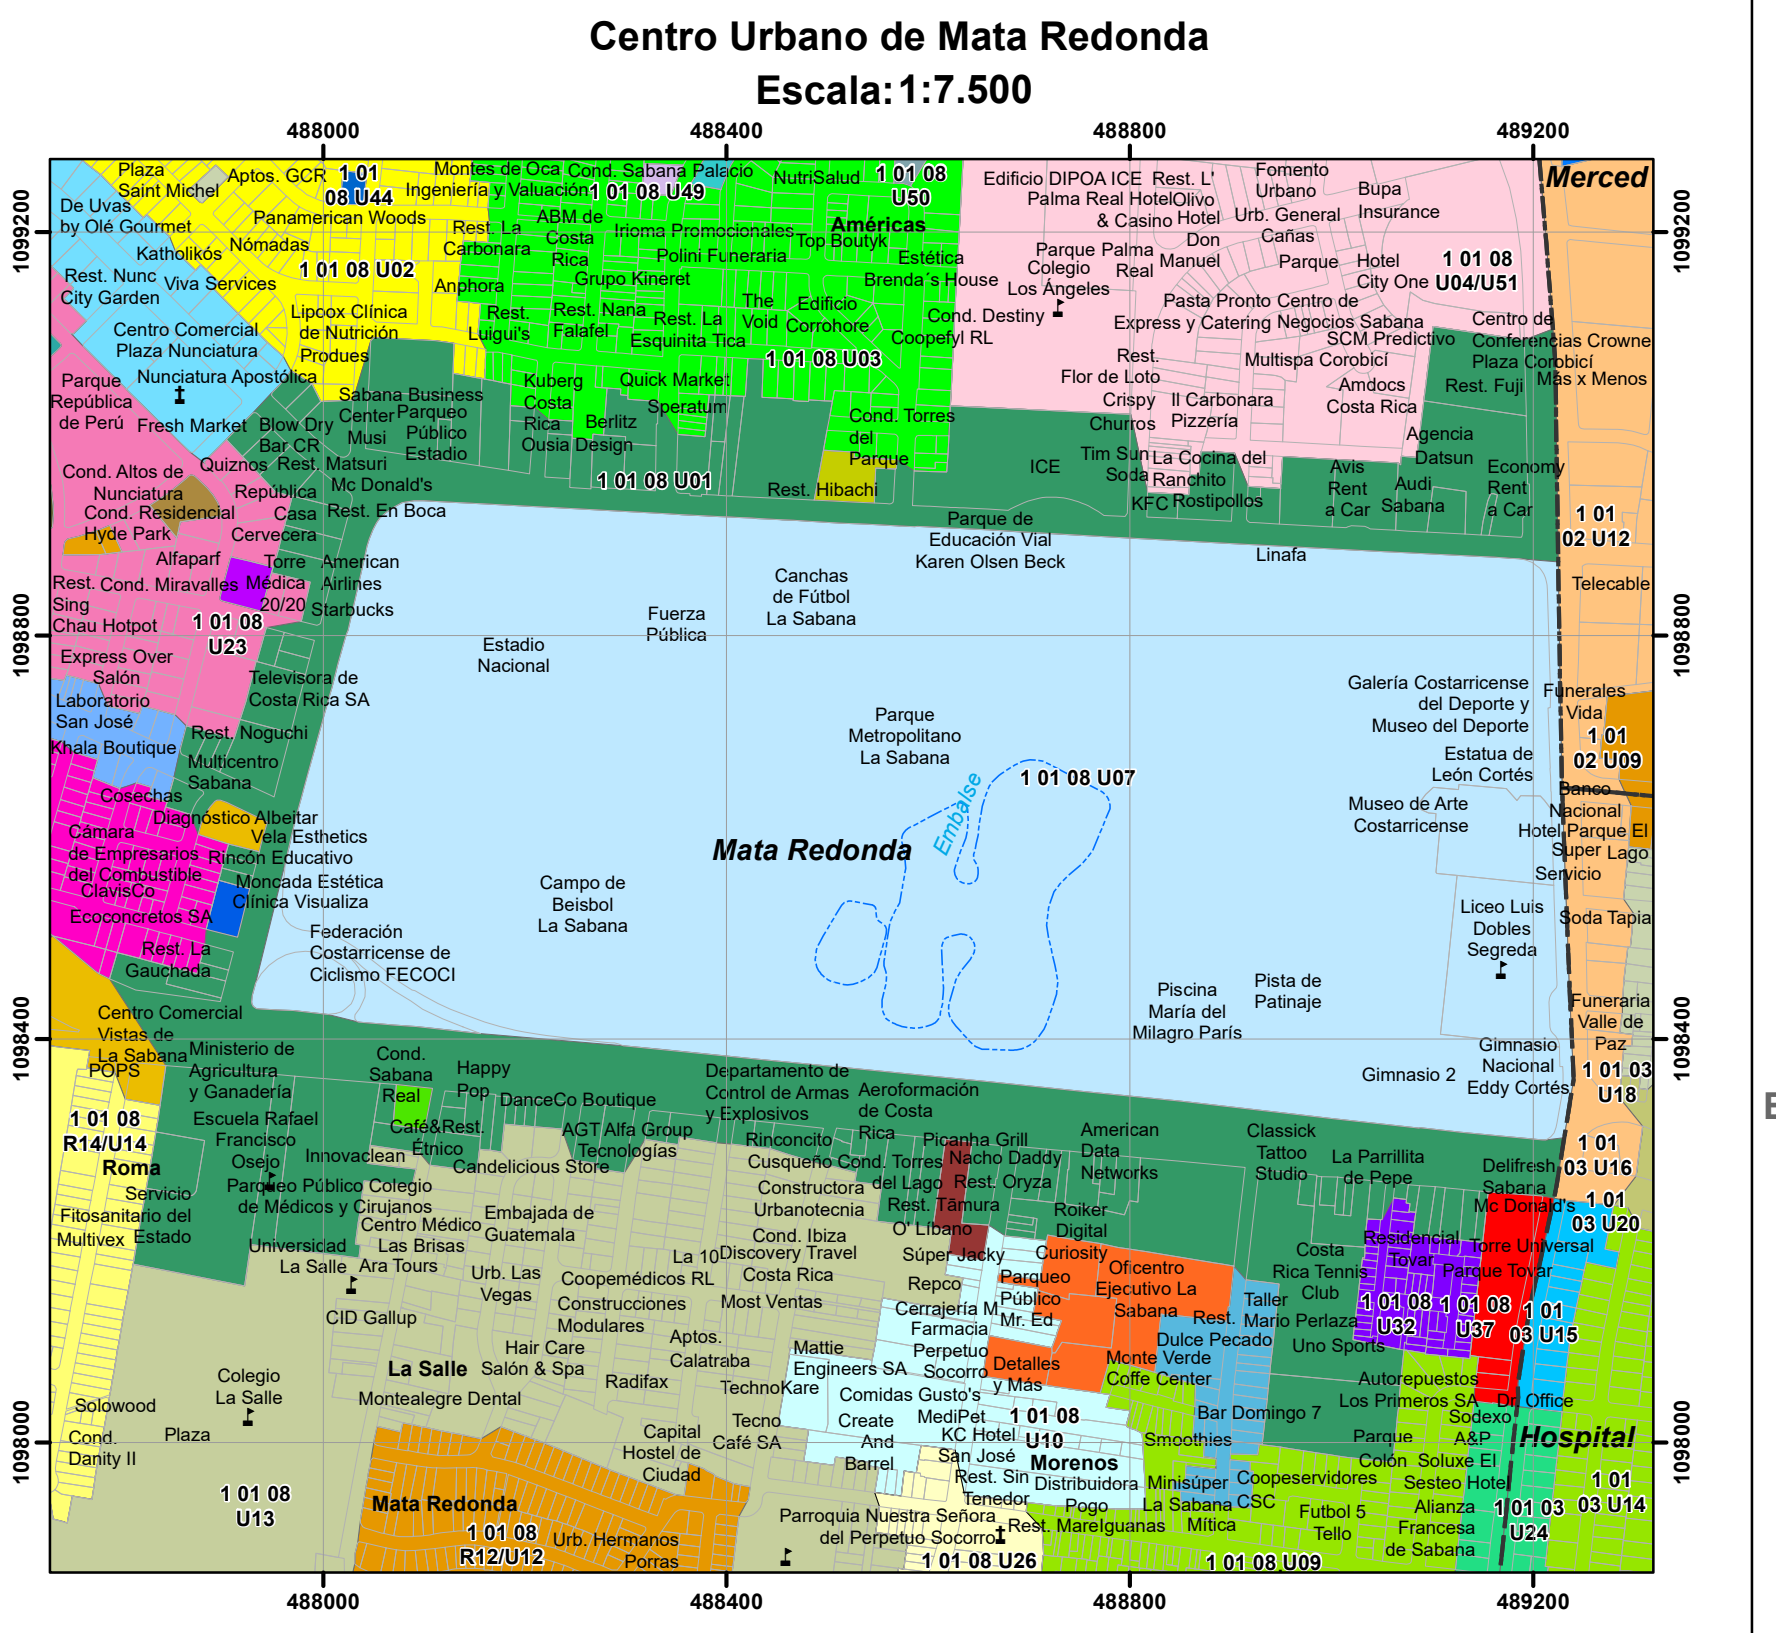

MAPA DE VALORES DE TERRENOS POR ZONAS HOMOGÉNEAS PROVINCIA 1 SAN JOSÉ CANTÓN 01 SAN JOSÉ

Mapa de Valores de Terrenos por Zonas Homogéneas Provincia 1 San José Cantón 01 San José

Ministerio de Hacienda
Órgano de Normalización Técnica

Aprobado por:

Simbología

- 1 Culto
- 2 Educación
- Hidrografía
- Predios
- Distritos
- Cantones

ESCALA 1:17.000

1 cm en el mapa equivale a 170 m en terreno

Sistema de Coordenadas Proyectadas
Costa Rica: Transversal Mercator
(CRTM05)
Elipsoides WGS84
Información Cartográfica Municipal
División Territorial Administrativa (DTA) del Instituto Geográfico Nacional
Escala oficial 1:5.000
Información ONT

CONVENCIONES TEMÁTICAS

San José, Costa Rica. Enero 2021.