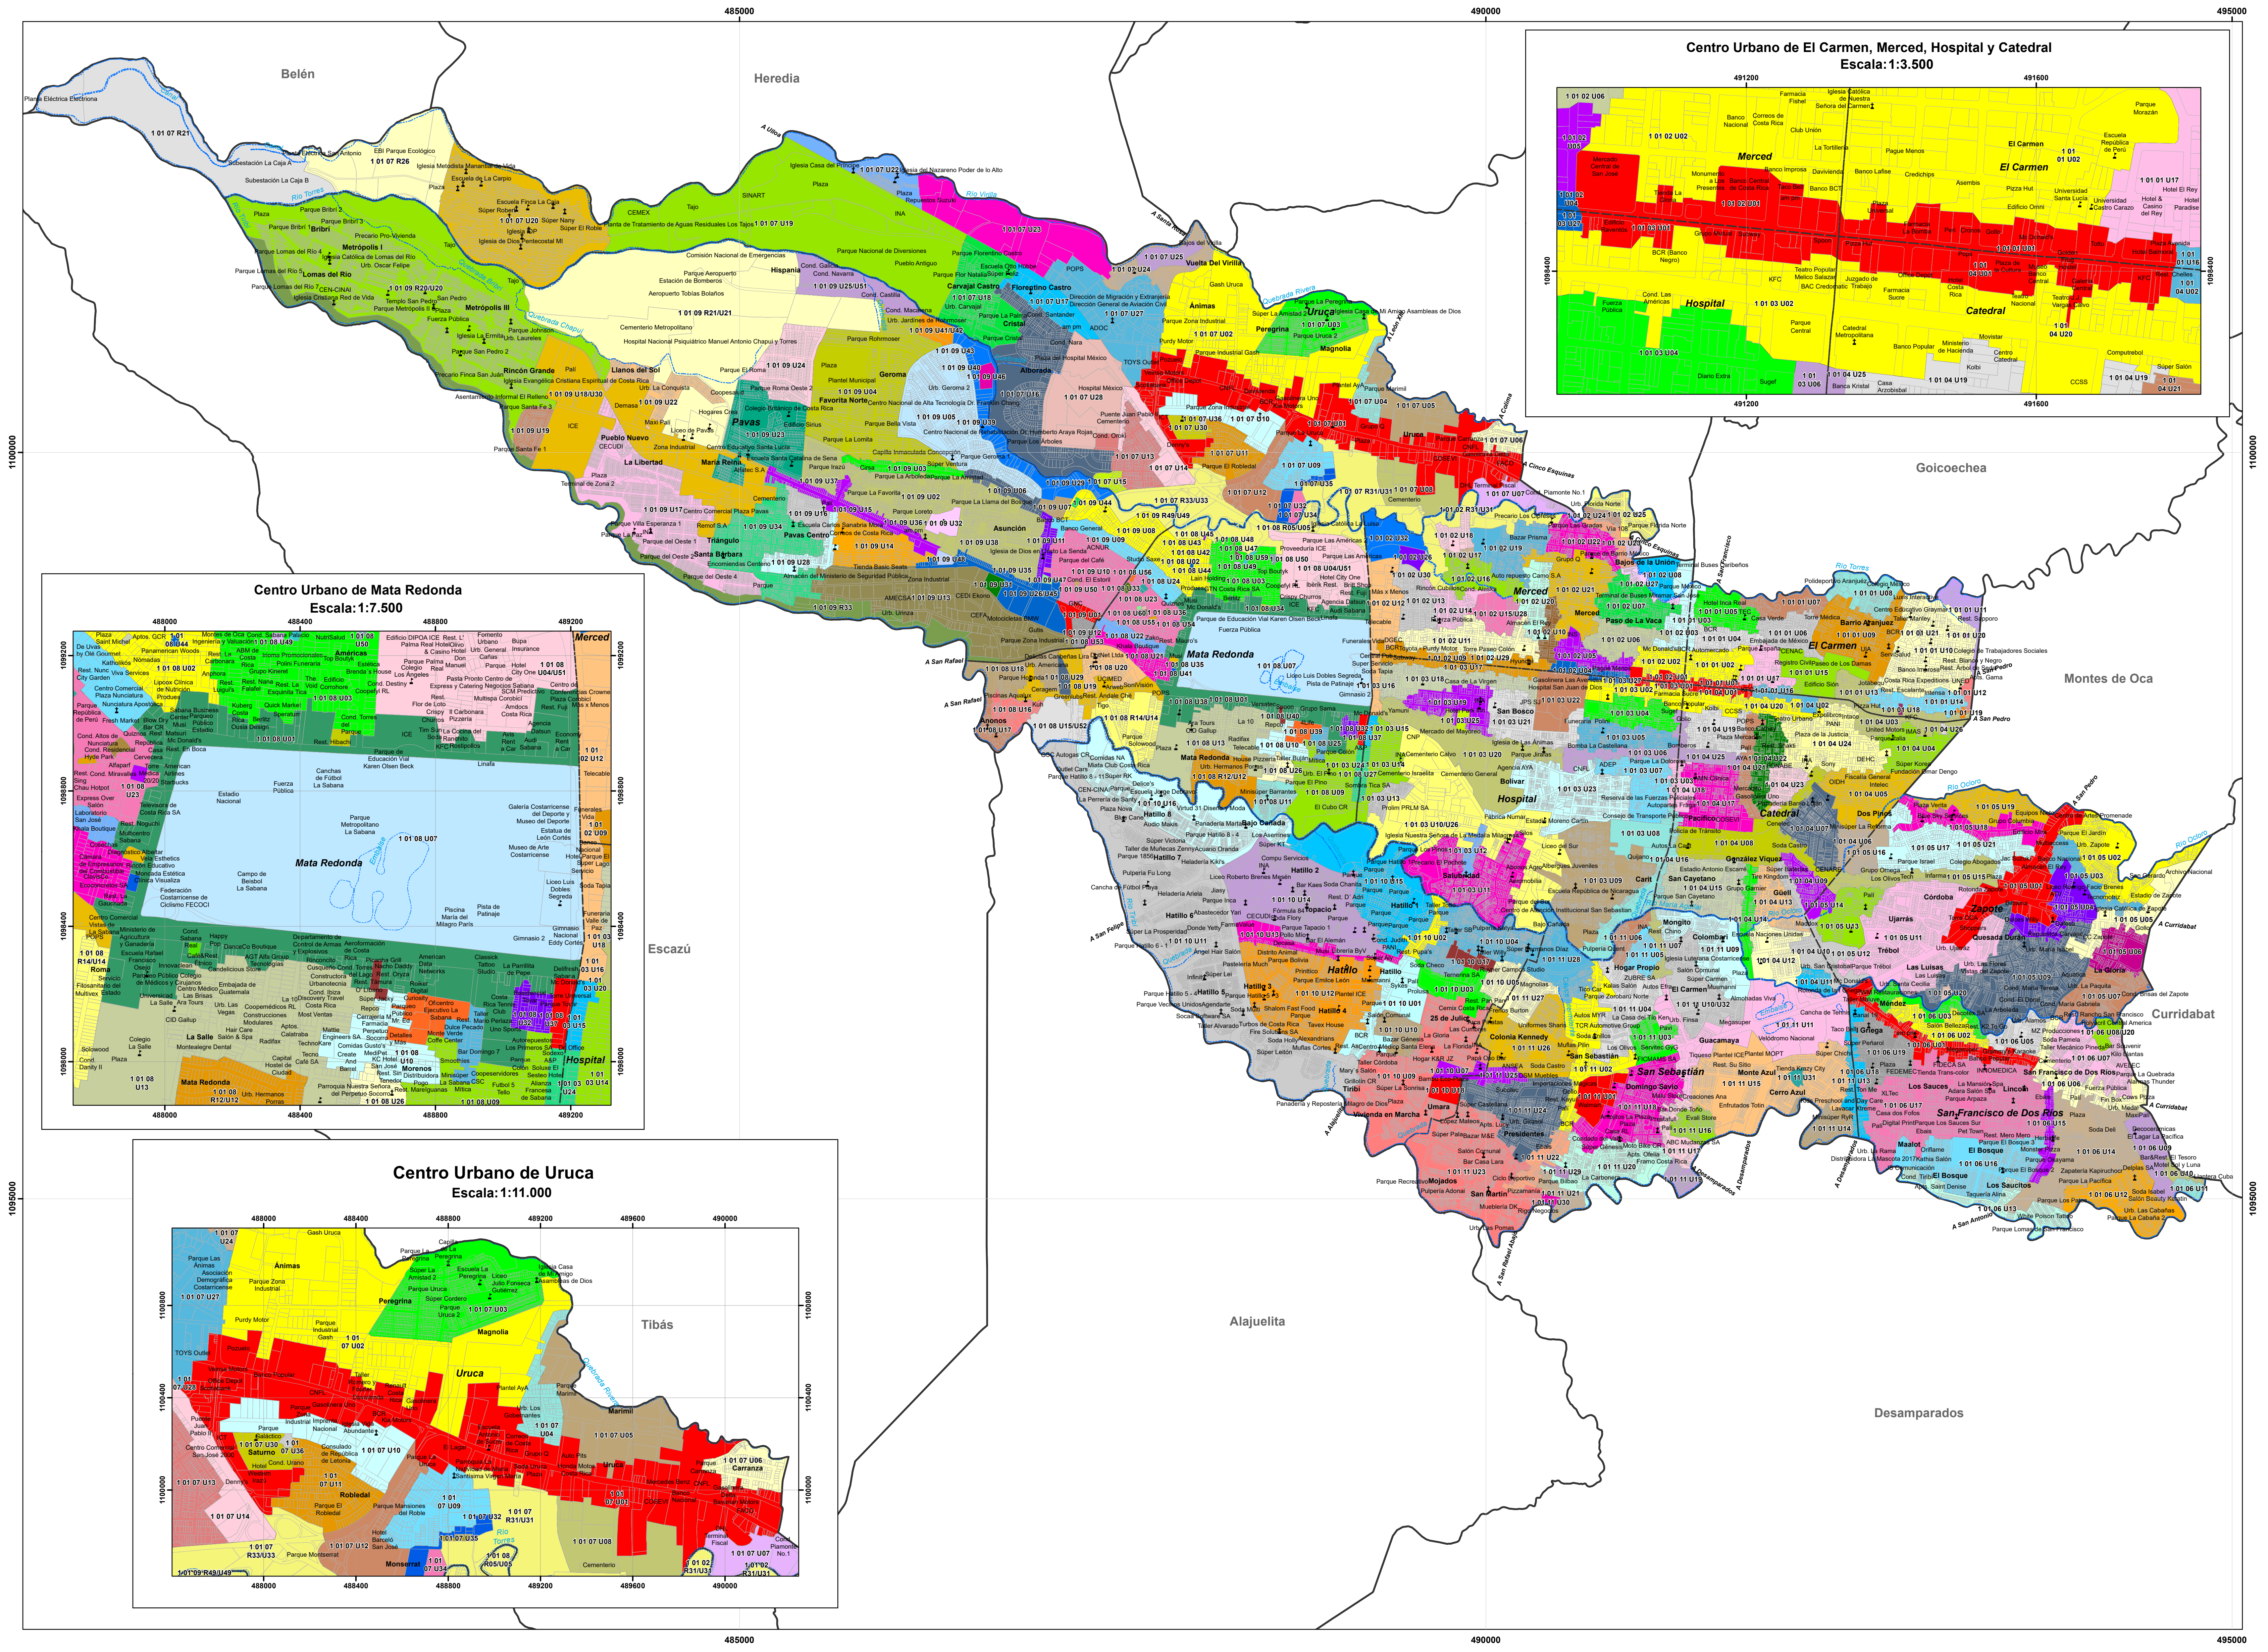

MAPA DE VALORES DE TERRENOS POR ZONAS HOMOGÉNEAS PROVINCIA 1 SAN JOSÉ CANTÓN 01 SAN JOSÉ

Mapa de Valores de Terrenos por Zonas Homogéneas Provincia 1 San José Cantón 01 San José

Ministerio de Hacienda
Órgano de Normalización Técnica

Aprobado por:

Simbología

- 1 Culto
- 2 Educación
- Hidrografía
- Predios
- Distritos
- Cantones

ESCALA 1:17.000

1 cm en el mapa equivale a 170 m en terreno

Sistema de Coordenadas Proyectadas
Costa Rica: Transversal Mercator
(CRTM05)
Elipsoides WGS84
Información Cartográfica Municipal
División Territorial Administrativa (DTA) del Instituto Geográfico Nacional
Escala oficial 1:5.000
Información ONT

CONVENCIONES TEMÁTICAS

San José, Costa Rica. Enero 2021.